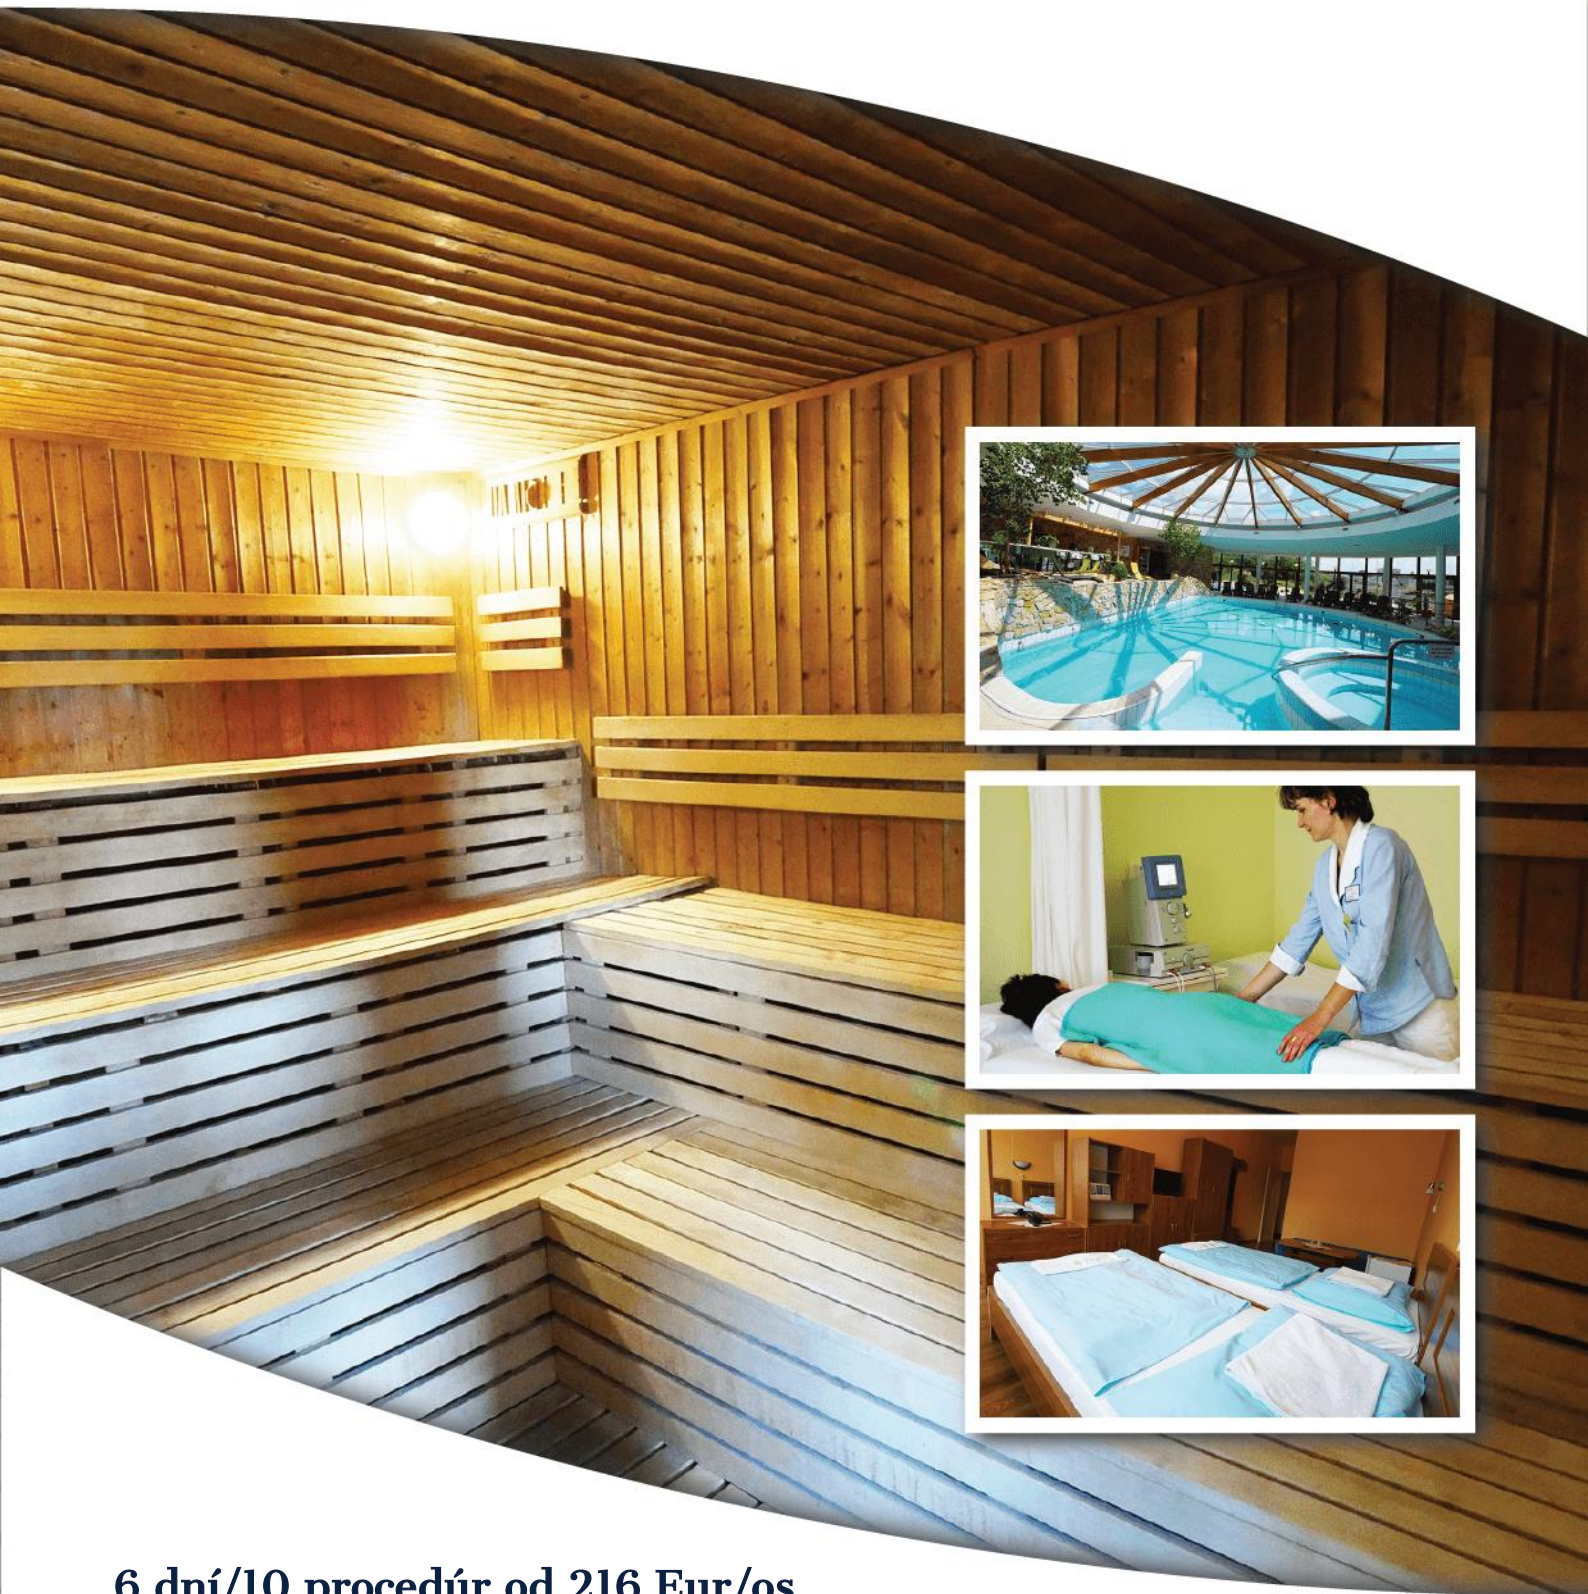

LIEČEBNO – REHABILITAČNÝ POBYT

6 dní/10 procedúr od 216 Eur/os
(nástupný deň pondelok)

Kontakt: hotelfloradudince@stonline.sk

Tel.: 045/558 31 32, 0910 955 070

Hotel Flora
Dudince