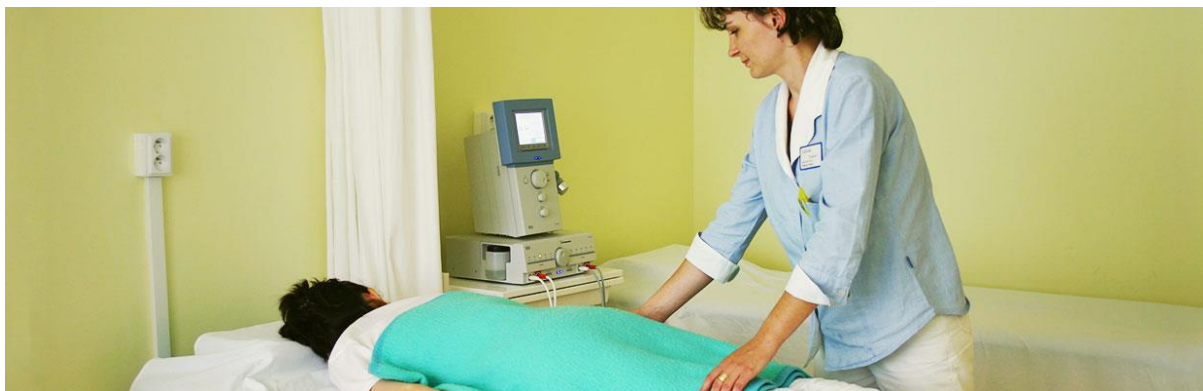

Doplňkové služby

- 10% zľava na dokúpené masáže a procedúry